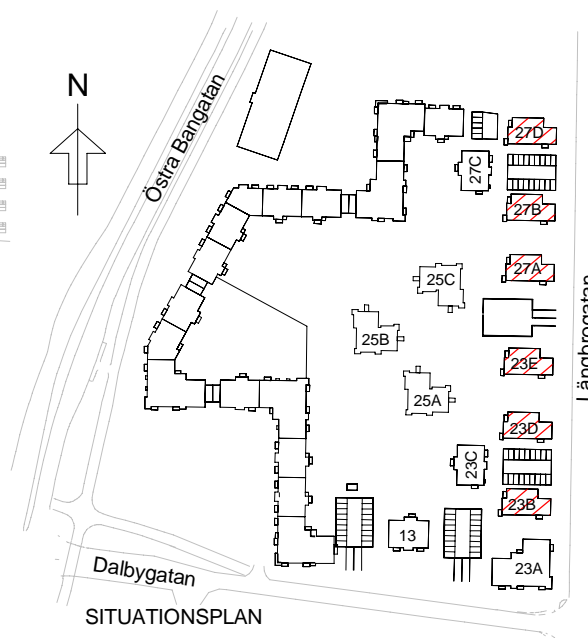

KVARTERET MEJERIET

2 Rum och kök. Typ 15

60 m²

Lägenhetsnummer

23B-1002
23B-1101
23B-1201
23B-1301
23D-1002
23D-1101
23D-1201
23D-1301
23E-1002
23E-1101
23E-1201
23E-1301
27A-1002
27A-1101
27A-1201
27A-1301
27B-1002
27B-1101
27B-1201
27B-1301
27D-1002
27D-1101
27D-1201
27D-1301

ORIENTERINGSFIGUR

Plan 5
Plan 4
Plan 3
Plan 2
Plan 1

Plan 10
Plan 9
Plan 8
Plan 7
Plan 6
Plan 5
Plan 4
Plan 3
Plan 2
Plan 1

PRINCIPSEKTIONER

SITUATIONSPLAN