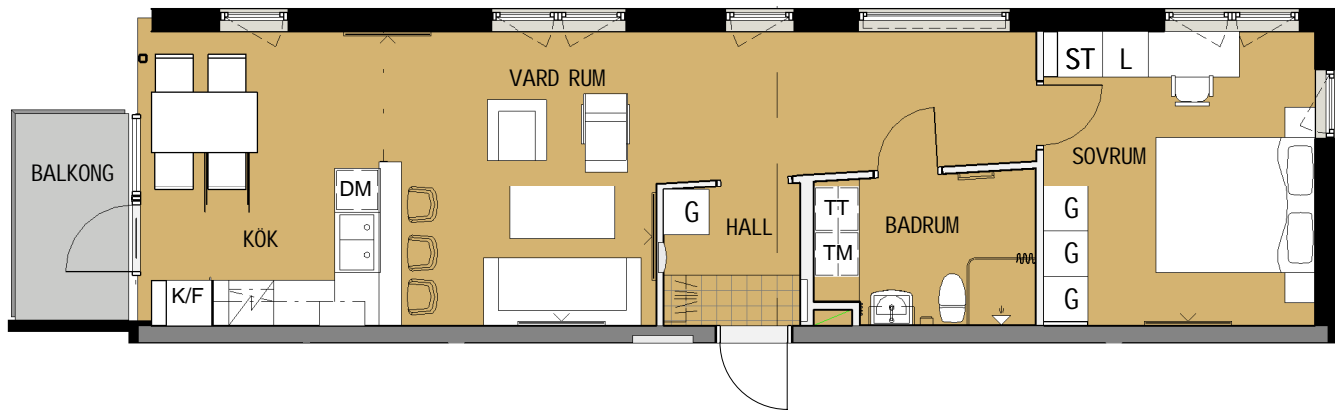

KVARTERET MEJERIET

2 Rum och kök. Typ 15

60 m²

Lägenhetsnummer

23B-1002
23B-1101
23B-1201
23B-1301
23D-1002
23D-1101
23D-1201
23D-1301
23E-1002
23E-1101
23E-1201
23E-1301
27A-1002
27A-1101
27A-1201
27A-1301
27B-1002
27B-1101
27B-1201
27B-1301
27D-1002
27D-1101
27D-1201
27D-1301

ORIENTERINGSFIGUR

Plan 5
Plan 4
Plan 3
Plan 2
Plan 1

Plan 10
Plan 9
Plan 8
Plan 7
Plan 6
Plan 5
Plan 4
Plan 3
Plan 2
Plan 1

PRINCIPSEKTIONER

SITUATIONSPLAN